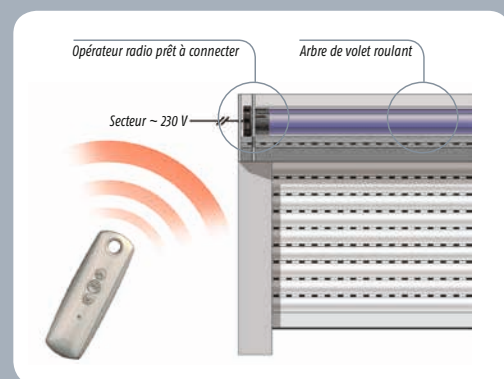

Somfy – le partenaire idéal pour

Depuis près de 50 ans, Somfy conçoit des solutions d'automatisation et de commande intelligentes. La confiance aux produits de Somfy pour améliorer leur confort, leur sécurité et leur qualité de vie.

Motorisation aisée des volets roulants et protections solaires

Il existe deux possibilités pour cela : la solution filaire classique et une solution radio moderne qui séduit par un plus grand confort et une installation simplifiée.

La solution confort

Vos avantages :

- montage plus rapide et plus propre
- utilisation aisée
- commande centralisée de plusieurs volets roulants sans câble
- extension possible à tout moment
- positionnement flexible de l'émetteur radio